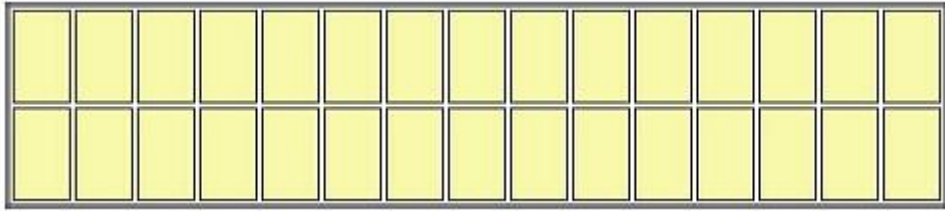

Примеры схем размещения паллет в 45-фут. широком контейнере (Pallet Wide)